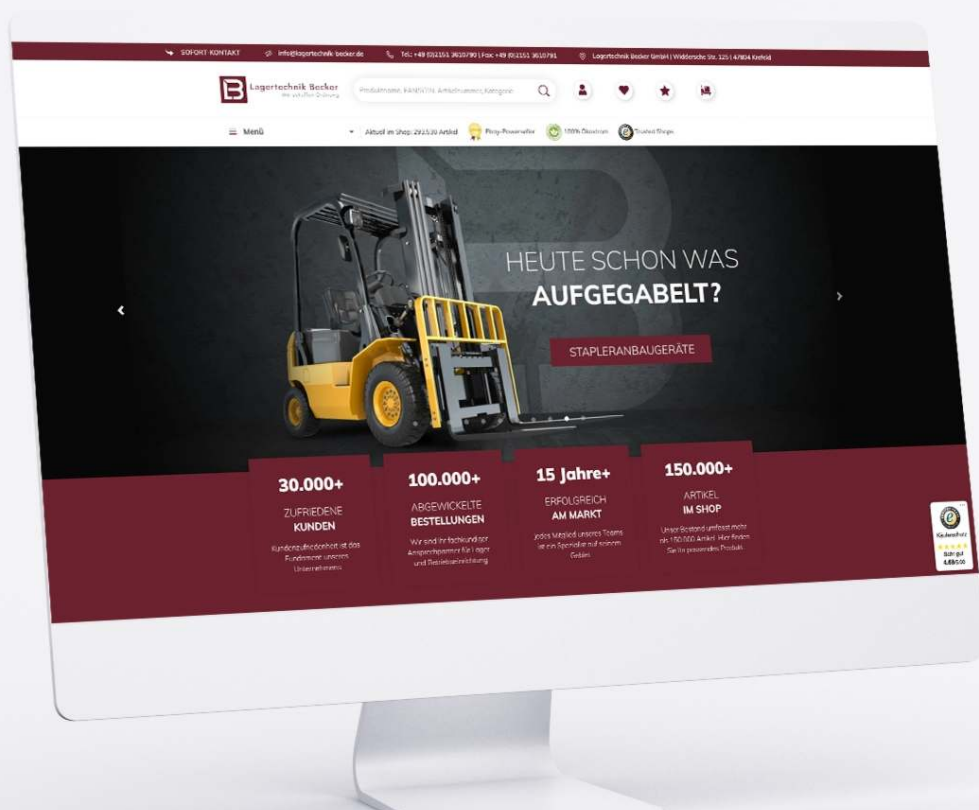

[Artikel ansehen](#)

10% OFF

PALETTENREGAL
2 Felder, Grundregal + Anbauregal, Fachlast 2.000 kg

2.502,14 €
2.251,93 €
exkl. 427,87 € MwSt.

[Artikel ansehen](#)

Besuchen Sie unseren Webshop

Besuchen Sie den Lagertechnik Becker Shop und entdecken Sie unser Gesamtsortiment!