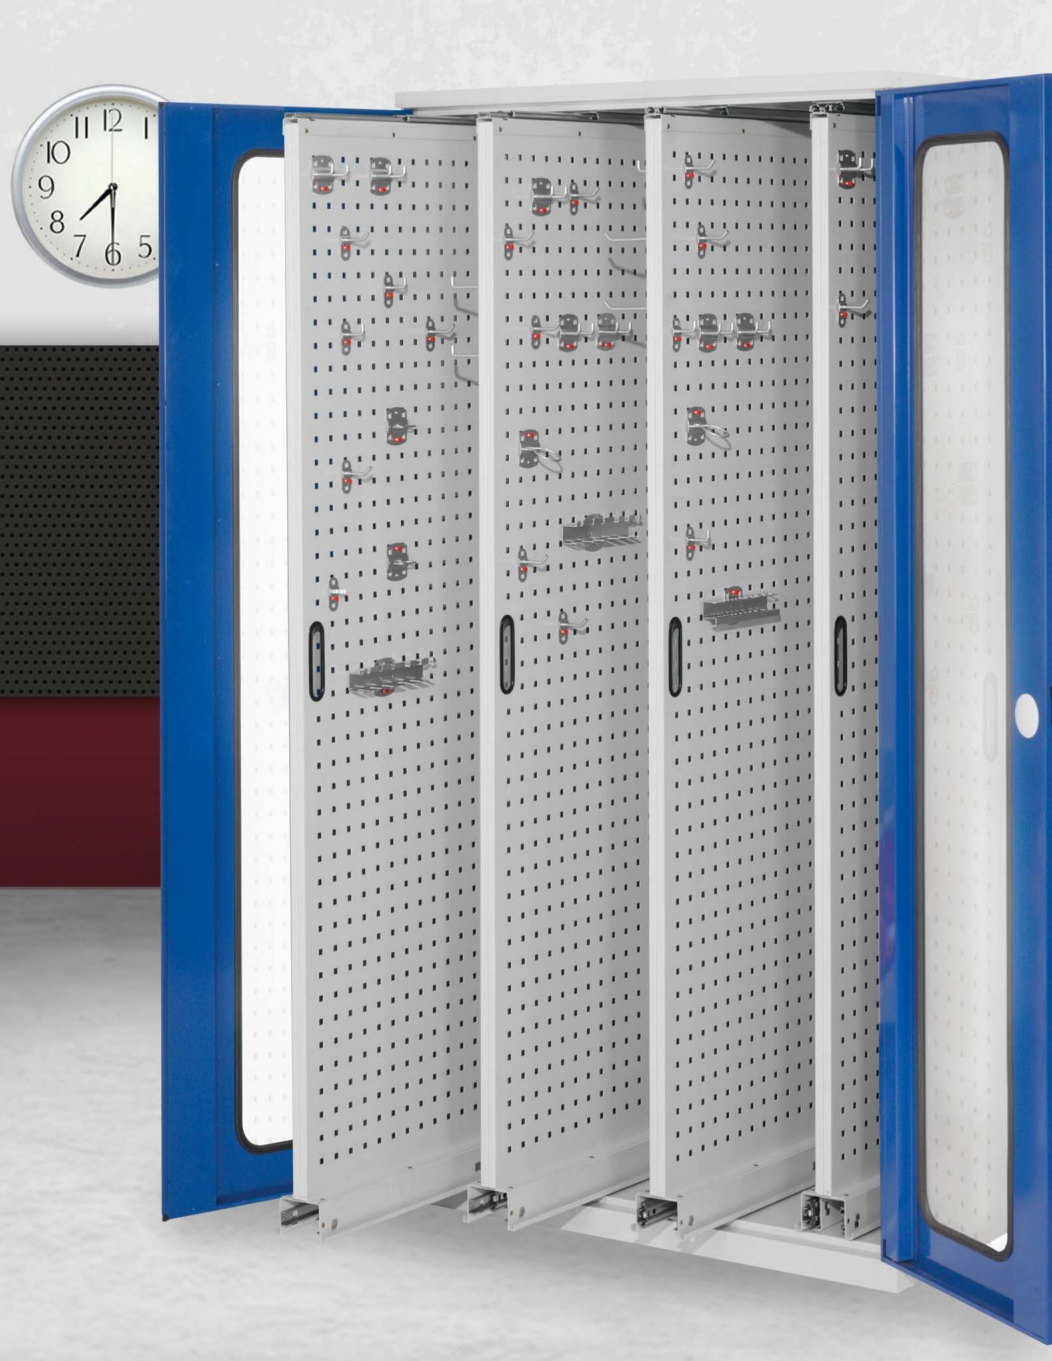

Fachbodenregal

4 Felder, 5 Ebenen, Fachlast 150 kg

655,20 €

exkl. 124,49 € MwSt.

[Artikel ansehen](#)

Garderobenanlage

Mit 10 Fächern und offener Garderobe, Lichtgrau

1.073,16 €

Stahlrollen, 900 x 3.000 mm (BxL), Achsabstand 104 mm

688,24 €

exkl. 130,77 € MwSt.

[Artikel ansehen](#)

WOCHEN STAR

WERKZEUGSCHRANK MIT 4 LOCHPLATTEN - VERTIKALAUSZÜGEN

Dieser Schrank bietet die ideale Lösung zur Organisation, Sicherheit und Effizienz bei der Aufbewahrung von Werkzeugen und Kleinteilen in verschiedenen Arbeitsumgebungen. Leichtgängige Schrankauszüge auf stahlkugelgelagerten Teleskopschienen mit Vollauszug garantieren einen schnellen Zugriff.