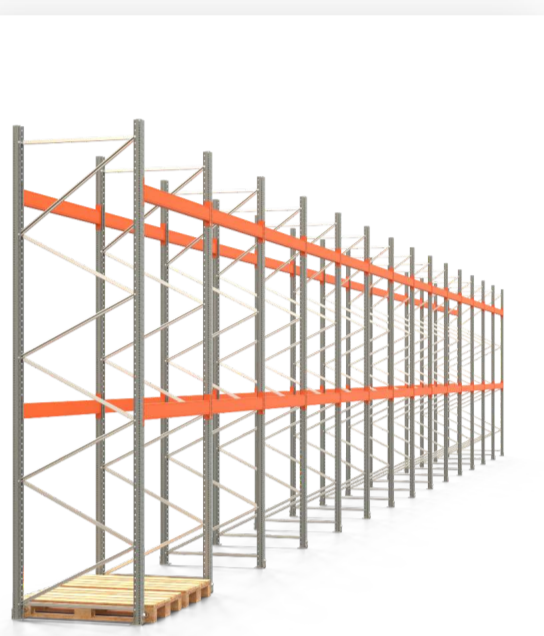

Regalreihe

20 Felder, 3 Ebenen, 4.000
x 27.875 x 1.100 mm (HxBxT)

UVP: 6.755,63 €

4.201,11 €

exkl. 798,21 € MwSt.

Artikel ansehen