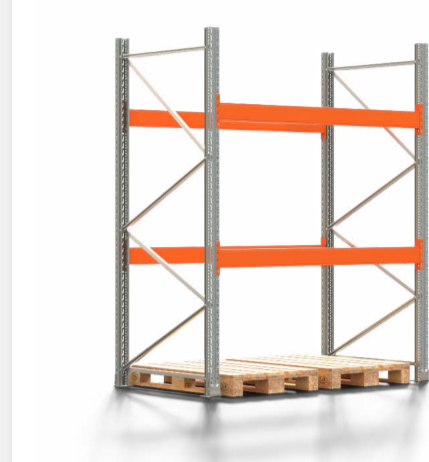

Grundregal, Fachlast 2 t

3 Ebenen, 2.500 x 1.900
x 1.100 mm (HxBxT)

UVP: 557,25 €

349,21 €

exkl. 66,35 € MwSt.

Artikel ansehen