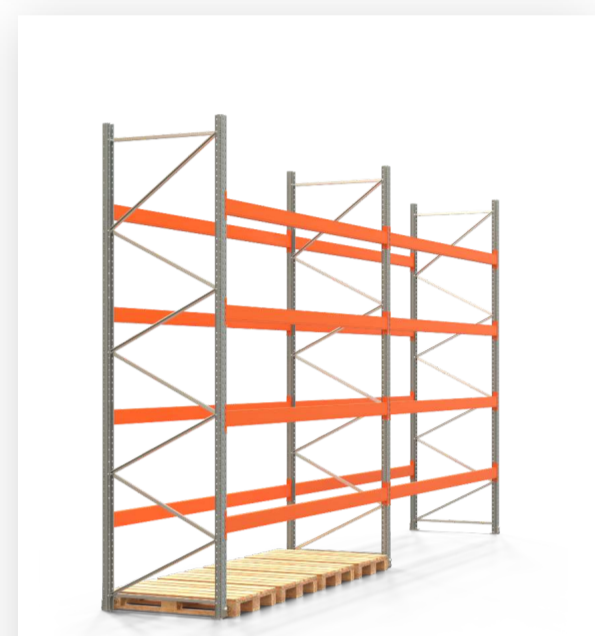

[ARTUS]
PALETTENREGAL-SYSTEM

MIT SUPERKRÄFTEN
ZUM UNSCHLAGBAREN
REGALSYSTEM

Zum Shop

Heldenhafte Traglasten, sagenhafter Variantenreichtum – das ARTUS Palettenregal

Grundregal, Fachlast 4 t

3 Ebenen, 2.500 x 3.600
x 1.100 mm (HxBxT)

exkl. 66,35 € MwSt.

Artikel ansehen

Grundregal, Fachlast 2,1 t

3 Ebenen, 2.500 x 2.700
x 1.100 mm (HxBxT)

UVP: 574,25 €

402,28 €

exkl. 76,43 € MwSt.

Artikel ansehen

Palettenregal

2 Felder, 5 Ebenen, 4.000 x 7.455
x 1.100 mm (HxBxT)

UVP: 3.288,13 €

2.058,03 €

exkl. 391,03 € MwSt.

Artikel ansehen

Regalreihe

6 Felder, 5 Ebenen, 5.000
x 16.795 x 1.100 mm (HxBxT)