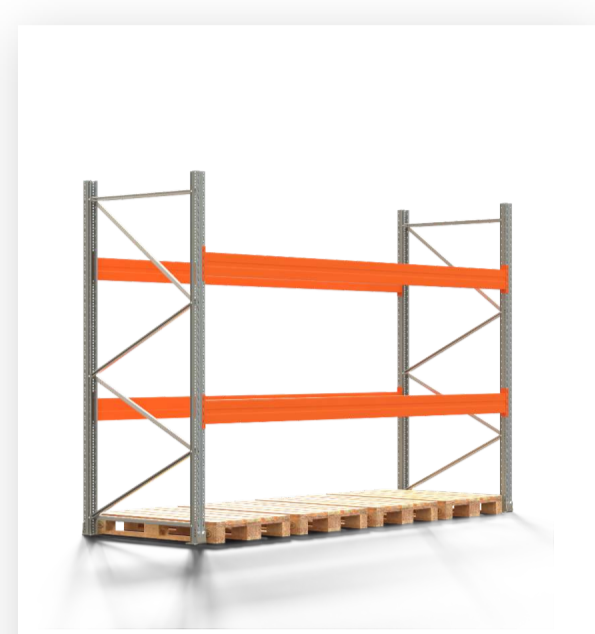

[ARTUS]
PALETTENREGAL-SYSTEM

MIT SUPERKRÄFTEN
ZUM UNSCHLAGBAREN
REGALSYSTEM

Zum Shop

Heldenhafte Traglasten, sagenhafter Variantenreichtum – das ARTUS Palettenregal

Grundregal, Fachlast 4 t

3 Ebenen, 2.500 x 3.600
x 1.100 mm (HxBxT)

exkl. 66,35 € MwSt.

Artikel ansehen

Grundregal, Fachlast 2,1 t

3 Ebenen, 2.500 x 2.700
x 1.100 mm (HxBxT)

UVP: 574,25 €

402,28 €

exkl. 76,43 € MwSt.

Artikel ansehen