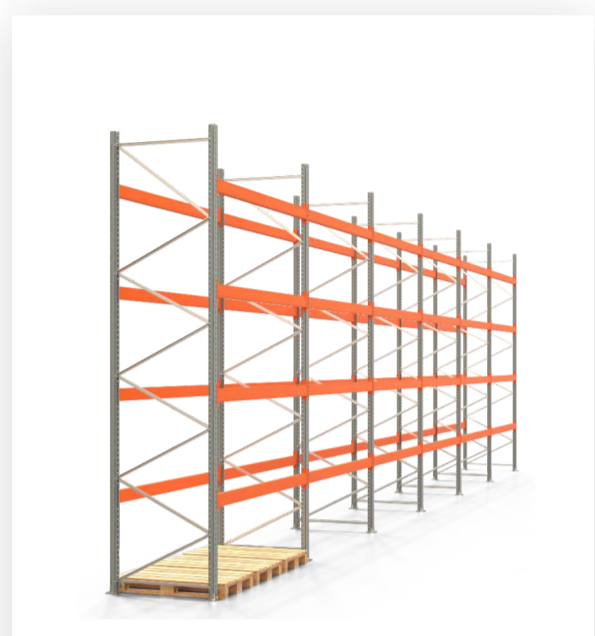

[ARTUS]
PALETTENREGAL-SYSTEM

MIT SUPERKRÄFTEN
ZUM UNSCHLAGBAREN
REGALSYSTEM

Zum Shop

Heldenhafte Traglasten, sagenhafter Variantenreichtum – das ARTUS Palettenregal

Grundregal, Fachlast 4 t

3 Ebenen, 2.500 x 3.600
x 1.100 mm (HxBxT)

Palettenregal

2 Felder, 5 Ebenen, 4.000 x 7.455
x 1.100 mm (HxBxT)

UVP: 3.288,13 €

2.058,03 €

exkl. 391,03 € MwSt.

Artikel ansehen

Regalreihe

6 Felder, 5 Ebenen, 5.000
x 16.795 x 1.100 mm (HxBxT)

UVP: 5.978,13 €

3.710,66 €

exkl. 705,03 € MwSt.

Artikel ansehen

Regalreihe

20 Felder, 3 Ebenen, 4.000
x 27.875 x 1.100 mm (HxBxT)

UVP: 6.755,63 €

4.201,11 €