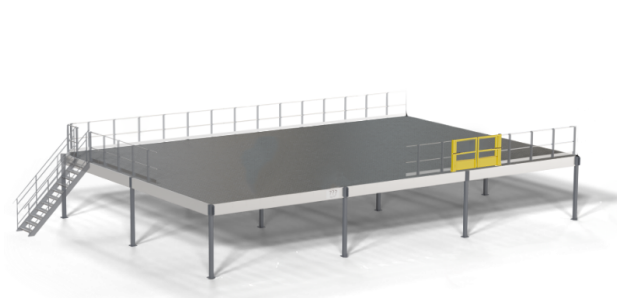

[Artikel ansehen](#)

Bewährte Produkte für Lagerung und Präsentation

STECKREGALE

Schnell aufgebaut, flexibel
in der Anwendung

[Artikel ansehen](#)

LAGERBÜHNEN

Effiziente Raumnutzung,
hohe Flexibilität

[Artikel ansehen](#)

WEITSPANNREGALE

Schnell geliefert oder
abholbereit ab Lager

[Artikel ansehen](#)

Funktionalität im Freien durch organisierte Außengestaltung

Fahrradständer

2 Stellplätze,
Höhe 850 mm, Grau

219,98 €
exkl. 41,80 € MwSt.

[Artikel ansehen](#)

Fahrradüberdachung

2.640 x 2.520 x 2.830 mm (HxBxT),
6 Stellplätze, Grau

6.227,08 €
exkl. 1.183,15 € MwSt.

[Artikel ansehen](#)

Wertstoffsammler

900 x 1.000 x 420 mm (HxBxT),
Volumen 270 l, 3 Fächer, Edelstahl